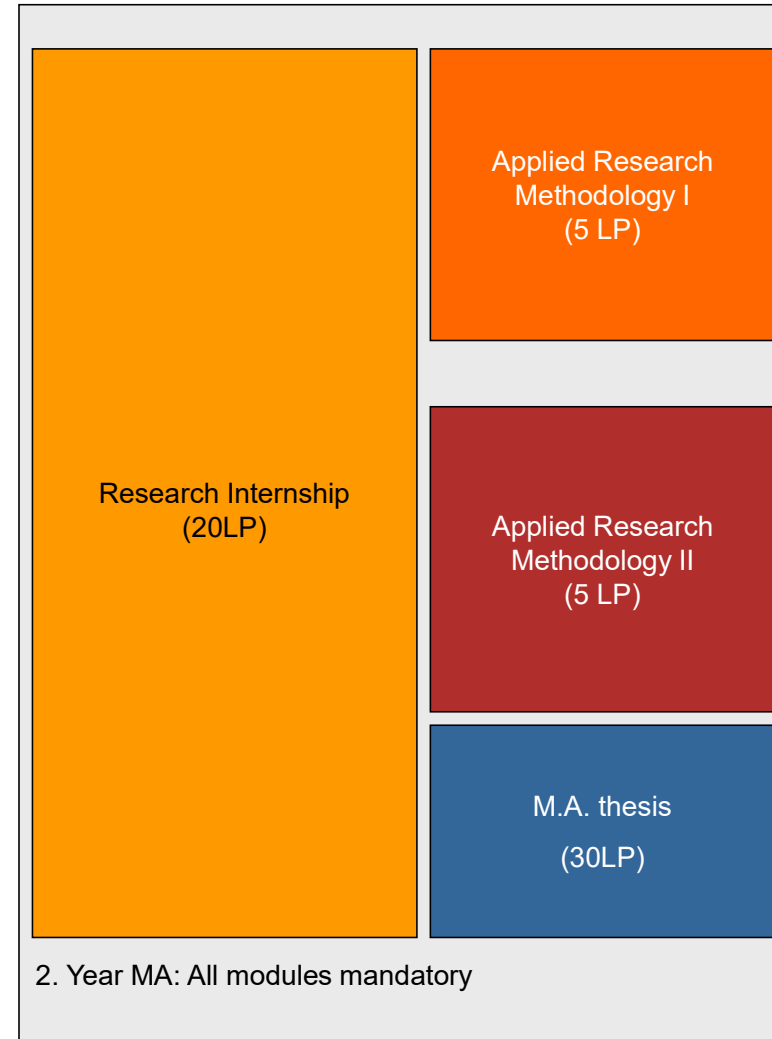

# Course of studies M.A.

## Studienverlaufsplan nach empfohlenen Semestern

### Master of Arts Chinese Studies

<b>Semester</b>	<b>Modul-Nr.</b>	<b>Modultitel</b>	<b>Dauer</b>	<b>Modulform</b>	<b>LP</b>
1.	03-SIN-4011	Fortgeschrittene fremdsprachige Lesekompetenz	1 Semester	Pflicht	10
2.	03-SIN-4012	Modernes Chinesisch für Fortgeschrittene	1 Semester	Pflicht	10
1./3.	03-SIN-5011	Kolloquium I	1 Semester	Pflicht	5
2./4.	03-SIN-5012	Kolloquium II	1 Semester	Pflicht	5
1./2./3.		Wahlpflichtplatzhalter (40 LP aus den Modulen 03-SIN-4001, 03-SIN-4002, 03-SIN-4003, 03-SIN-4004, 03-SIN-4005, 03-SIN-4006, 03-SIN-5002)	1 Semester	Pflicht	40
3.	03-SIN-5001	Forschungspraktikum	1 Semester	Pflicht	20
4.		Masterarbeit	1 Semester	Pflicht	30

### Wahlpflichtmodule

<b>Semester</b>	<b>Modul-Nr.</b>	<b>Modultitel</b>	<b>Dauer</b>	<b>Modulform</b>	<b>LP</b>
1.	03-SIN-4001	Mastermodul I - Religionen Chinas	1 Semester	Wahlpflicht	10
	03-SIN-4002	Mastermodul II - Sozialgeschichte in China	1 Semester	Wahlpflicht	10
	03-SIN-4003	Mastermodul III - Wissenskulturen Chinas	1 Semester	Wahlpflicht	10
2.	03-SIN-4004	Mastermodul IV - Kulturgeschichte Chinas	1 Semester	Wahlpflicht	10
	03-SIN-4005	Mastermodul V - China in Globalhistorischer Perspektive	1 Semester	Wahlpflicht	10
	03-SIN-4006	Mastermodul VI - Aktuelle Themen Sinologischer Forschung I	1 Semester	Wahlpflicht	10
1./3.	03-SIN-5002	Mastermodul VII - Aktuelle Themen Sinologischer Forschung II	1 Semester	Wahlpflicht	10